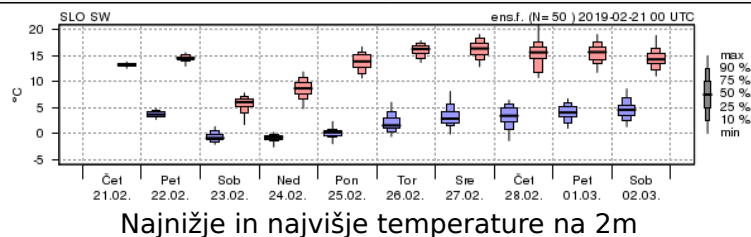

VETER

Dnevna porazdelitev smeri vetra na 10m

TEMPERATURA

ARSO vreme

Omejitev odgovornosti: Objavljene informacije so pripravljene z največjo možno skrbnostjo ob uporabi razpoložljivega znanja, metodologij in tehnologij... Kljub temu ni mogoče v celoti zagotoviti pravočasnosti, točnosti, zanesljivosti in popolnosti informacij na teh spletnih straneh. Več na: <http://www.meteo.si/met/sl/about/>