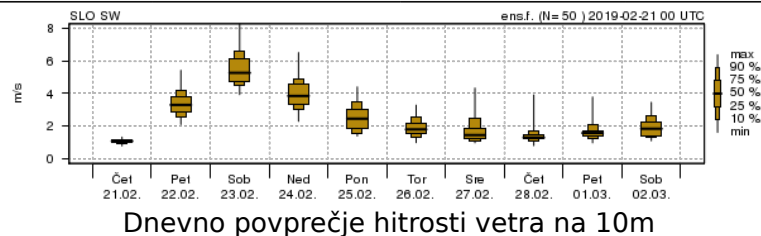

VETER

Dnevna porazdelitev smeri vetra na 10m

TEMPERATURA

ARSO vreme

Omejitev odgovornosti: Objavljene informacije so pripravljene z največjo možno skrbnostjo ob uporabi razpoložljivega znanja, metodologij in tehnologij... Kljub temu ni mogoče v celoti zagotoviti pravočasnosti, točnosti, zanesljivosti in popolnosti informacij na teh spletnih straneh. Več na: <http://www.meteo.si/met/sl/about/>