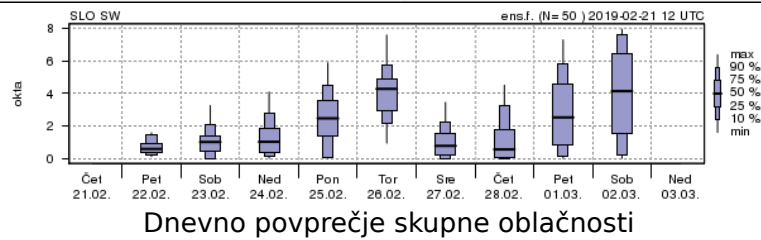

Vremenska napoved za

Slovensko Primorje

Velja od:

Izdana: 22.02.2019 05:58

Petek, 22.02.2019

+ 10 dni

OBLAČNOST

PADAVINE

VETER

Dnevna porazdelitev smeri vetra na 10m

TEMPERATURA

ARSO vreme

Omejitev odgovornosti: Objavljene informacije so pripravljene z največjo možno skrbnostjo ob uporabi razpoložljivega znanja, metodologij in tehnologij... Kljub temu ni mogoče v celoti zagotoviti pravočasnosti, točnosti, zanesljivosti in popolnosti informacij na teh spletnih straneh. Več na: <http://www.meteo.si/met/sl/about/>