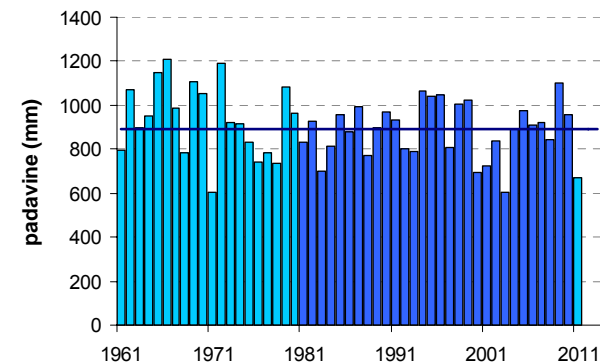

BISERJANE

Geografska širina: 46° 34'

Geografska dolžina: 16° 1'

Nadmorska višina: 203 m

	JAN	FEB	MAR	APR	MAJ	JUN	JUL	AVG	SEP	OKT	NOV	DEC	LETO
povprečna temperatura (°C)*	-0,9	1,0	5,7	10,5	15,6	18,7	20,4	19,6	15,1	10,1	4,7	0,4	10,1
povprečna najvišja dnevna temperatura (°C)*	3,8	6,6	11,5	16,4	21,6	24,5	26,8	26,3	21,6	16,1	9,3	4,3	15,7
povprečna najnižja dnevna temperatura (°C)*	—	—	—	—	—	—	—	—	—	—	—	—	—
absolutno najvišja temperatura (°C)	—	—	—	—	—	—	—	—	—	—	—	—	—
absolutno najnižja temperatura (°C)	—	—	—	—	—	—	—	—	—	—	—	—	—
povprečno število dni z najvišjo temp. < 0 °C	—	—	—	—	—	—	—	—	—	—	—	—	—
povprečno število dni z najnižjo temp. < 0 °C	—	—	—	—	—	—	—	—	—	—	—	—	—
povprečno število dni z najvišjo temp. > 25 °C	—	—	—	—	—	—	—	—	—	—	—	—	—
povprečno število dni z najvišjo temp. > 30 °C	—	—	—	—	—	—	—	—	—	—	—	—	—
povprečno trajanje sončnega obsevanja (v urah)*	—	—	—	—	—	—	—	—	—	—	—	—	—
povprečna relativna vlažnost ob 7. uri (%)	—	—	—	—	—	—	—	—	—	—	—	—	—
povprečna relativna vlažnost ob 14. uri (%)	—	—	—	—	—	—	—	—	—	—	—	—	—
povprečna relativna vlažnost ob 21. uri (%)	—	—	—	—	—	—	—	—	—	—	—	—	—
povprečna oblačnost ob 7. uri (v desetinah)	—	—	—	—	—	—	—	—	—	—	—	—	—
povprečna oblačnost ob 14. uri (v desetinah)	—	—	—	—	—	—	—	—	—	—	—	—	—
povprečna oblačnost ob 21. uri (v desetinah)	—	—	—	—	—	—	—	—	—	—	—	—	—
povprečno število jasnih dni (oblačnost < 2/10)	—	—	—	—	—	—	—	—	—	—	—	—	—
povprečno število oblačnih dni (oblačnost > 8/10)	—	—	—	—	—	—	—	—	—	—	—	—	—
povprečna višina padavin (mm)*	36	39	57	60	83	113	90	108	98	74	68	63	891
povprečno število dni z vsaj 0,1 mm padavin	—	—	—	—	—	—	—	—	—	—	—	—	—
povprečno število dni z vsaj 1 mm padavin	—	—	—	—	—	—	—	—	—	—	—	—	—
povprečno število dni z vsaj 10 mm padavin	—	—	—	—	—	—	—	—	—	—	—	—	—
povprečno število dni s snežno odejo ob 7. uri	—	—	—	—	—	—	—	—	—	—	—	—	—
povprečna višina snežne odeje ob 7. uri (cm)*	5	5	1	0	0	0	0	0	0	0	1	4	1,3
največja višina snežne odeje ob 7. uri (cm)	—	—	—	—	—	—	—	—	—	—	—	—	—
vsota dnevni višin novega snega (cm)*	—	—	—	—	—	—	—	—	—	—	—	—	—