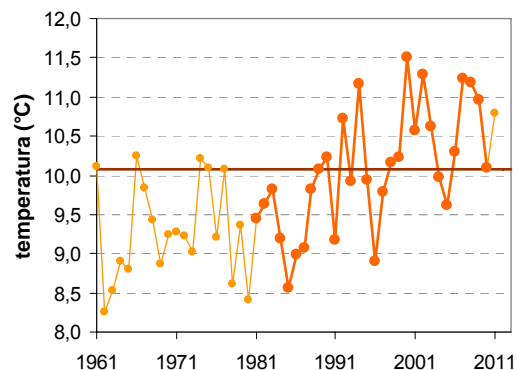

BISERJANE

Geografska širina: 46° 34'

Geografska dolžina: 16° 1'

Nadmorska višina: 203 m

	JAN	FEB	MAR	APR	MAJ	JUN	JUL	AVG	SEP	OKT	NOV	DEC	LETO
povprečna temperatura (°C)*	-0,9	1,0	5,7	10,5	15,6	18,7	20,4	19,6	15,1	10,1	4,7	0,4	10,1
povprečna najvišja dnevna temperatura (°C)*	3,8	6,6	11,5	16,4	21,6	24,5	26,8	26,3	21,6	16,1	9,3	4,3	15,7
povprečna najnižja dnevna temperatura (°C)*	—	—	—	—	—	—	—	—	—	—	—	—	—
absolutno najvišja temperatura (°C)	—	—	—	—	—	—	—	—	—	—	—	—	—
absolutno najnižja temperatura (°C)	—	—	—	—	—	—	—	—	—	—	—	—	—
povprečno število dni z najvišjo temp. < 0 °C	—	—	—	—	—	—	—	—	—	—	—	—	—
povprečno število dni z najnižjo temp. < 0 °C	—	—	—	—	—	—	—	—	—	—	—	—	—
povprečno število dni z najvišjo temp. > 25 °C	—	—	—	—	—	—	—	—	—	—	—	—	—
povprečno število dni z najvišjo temp. > 30 °C	—	—	—	—	—	—	—	—	—	—	—	—	—
povprečno trajanje sončnega obsevanja (v urah)*	—	—	—	—	—	—	—	—	—	—	—	—	—
povprečna relativna vlažnost ob 7. uri (%)	—	—	—	—	—	—	—	—	—	—	—	—	—
povprečna relativna vlažnost ob 14. uri (%)	—	—	—	—	—	—	—	—	—	—	—	—	—
povprečna relativna vlažnost ob 21. uri (%)	—	—	—	—	—	—	—	—	—	—	—	—	—
povprečna oblačnost ob 7. uri (v desetinah)	—	—	—	—	—	—	—	—	—	—	—	—	—
povprečna oblačnost ob 14. uri (v desetinah)	—	—	—	—	—	—	—	—	—	—	—	—	—
povprečna oblačnost ob 21. uri (v desetinah)	—	—	—	—	—	—	—	—	—	—	—	—	—
povprečno število jasnih dni (oblačnost < 2/10)	—	—	—	—	—	—	—	—	—	—	—	—	—
povprečno število oblačnih dni (oblačnost > 8/10)	—	—	—	—	—	—	—	—	—	—	—	—	—
povprečna višina padavin (mm)*	36	39	57	60	83	113	90	108	98	74	68	63	891
povprečno število dni z vsaj 0,1 mm padavin	—	—	—	—	—	—	—	—	—	—	—	—	—
povprečno število dni z vsaj 1 mm padavin	—	—	—	—	—	—	—	—	—	—	—	—	—
povprečno število dni z vsaj 10 mm padavin	—	—	—	—	—	—	—	—	—	—	—	—	—
povprečno število dni s snežno odejo ob 7. uri	—	—	—	—	—	—	—	—	—	—	—	—	—
povprečna višina snežne odeje ob 7. uri (cm)*	5	5	1	0	0	0	0	0	0	0	1	4	1,3
največja višina snežne odeje ob 7. uri (cm)	—	—	—	—	—	—	—	—	—	—	—	—	—
vsota dnevni višin novega snega (cm)*	—	—	—	—	—	—	—	—	—	—	—	—	—